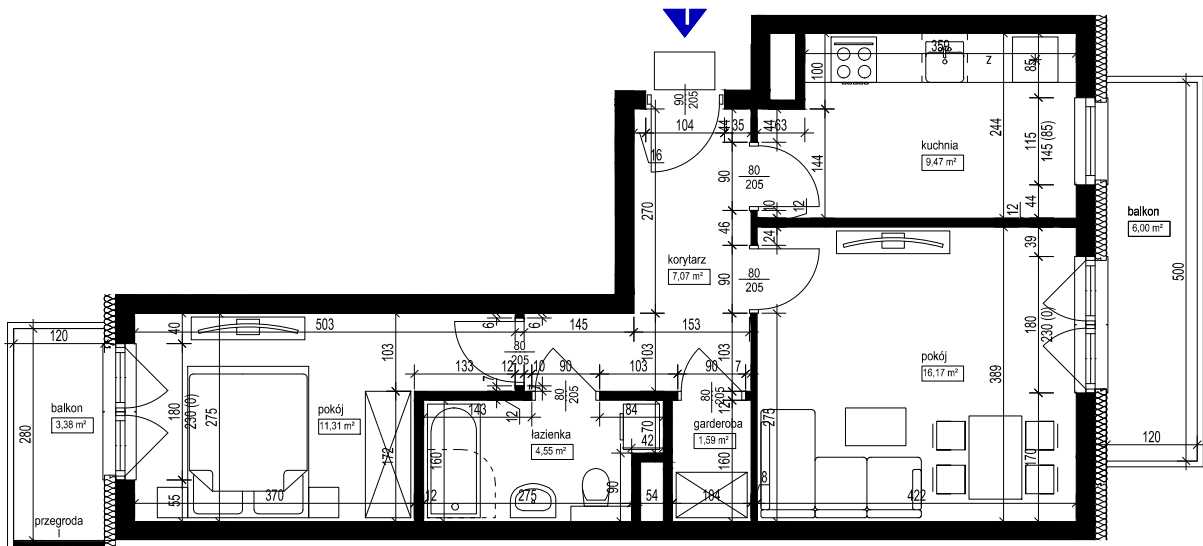

POŁOŻENIE BUDYNKU
SKALA 1:2500