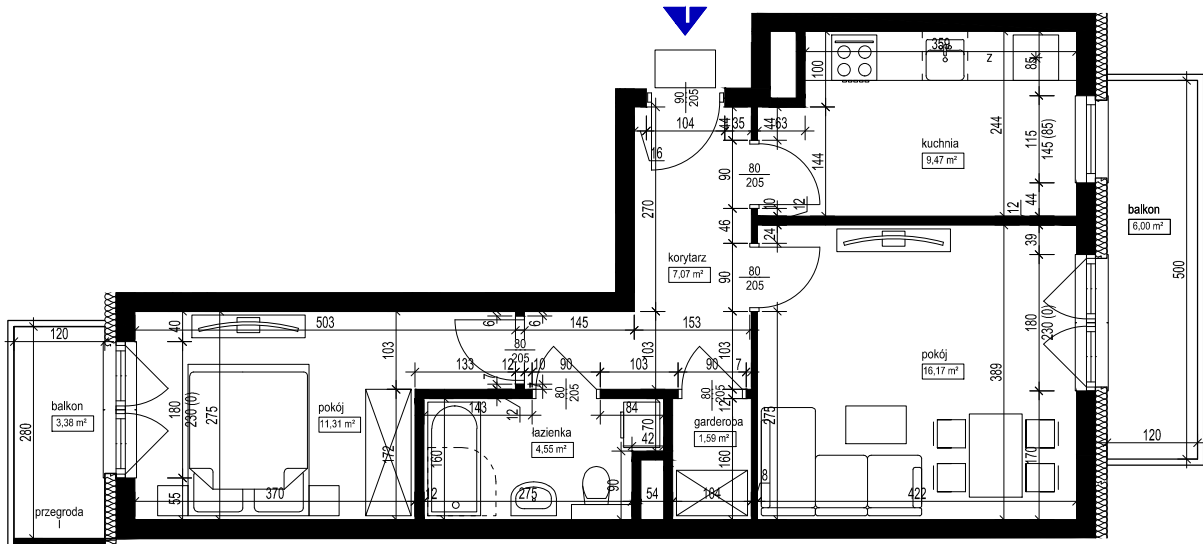

POŁOŻENIE BUDYNKU
SKALA 1:2500