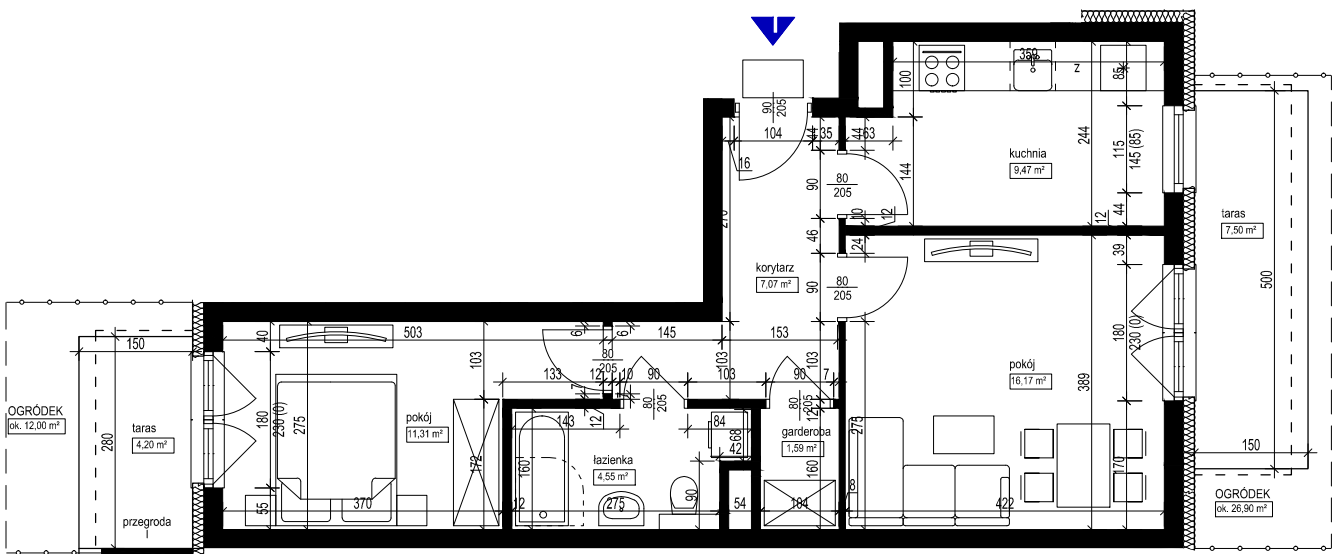

POŁOŻENIE BUDYNKU
SKALA 1:2500