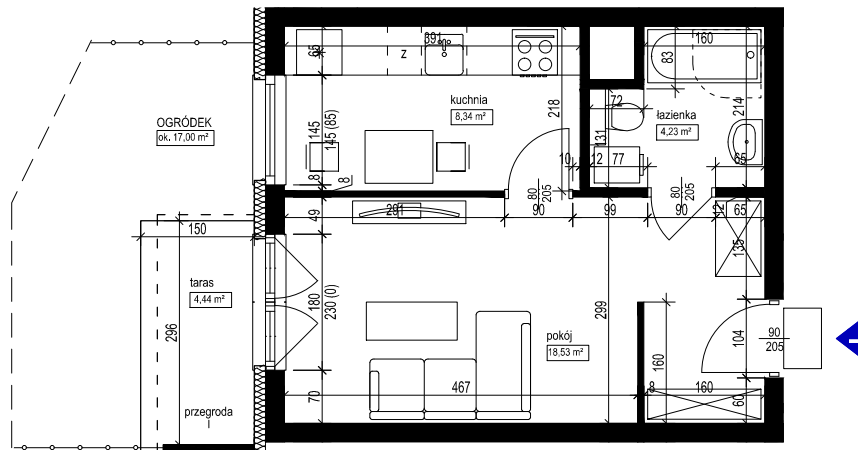

POŁOŻENIE BUDYNKU
SKALA 1:2500