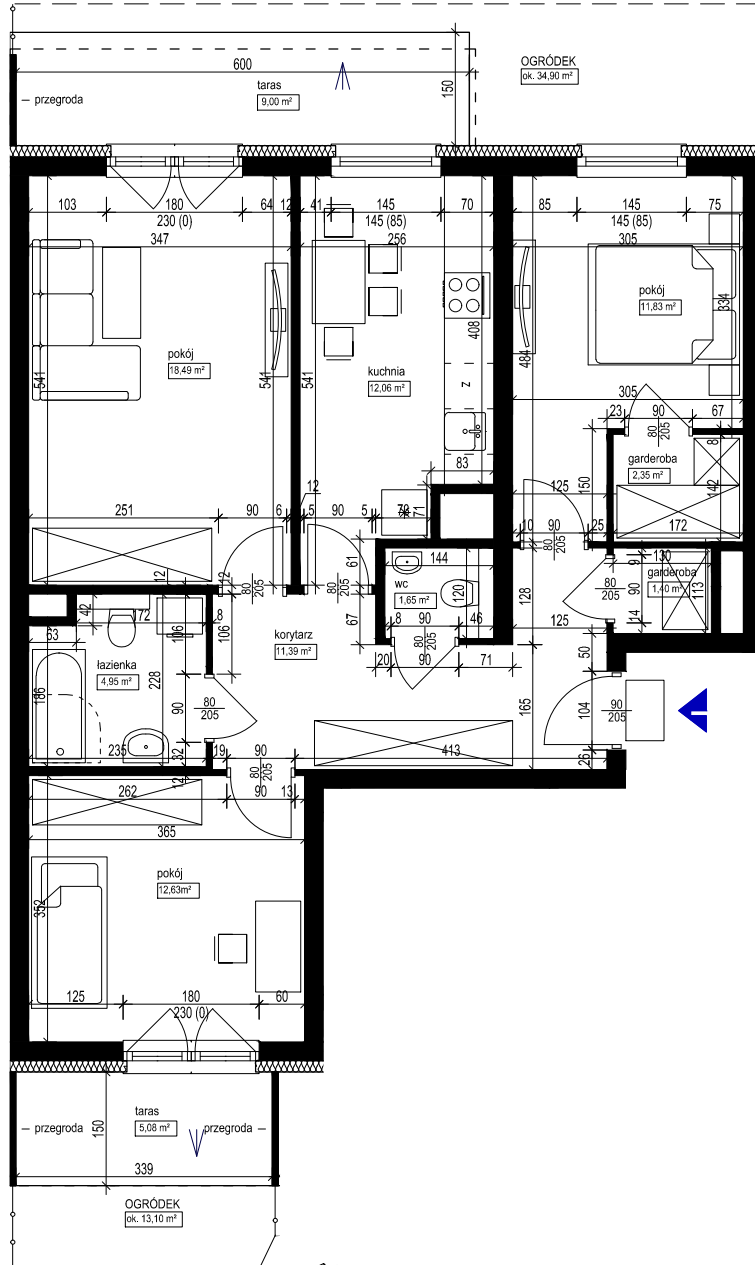

POŁOŻENIE BUDYNKU
SKALA 1:2500