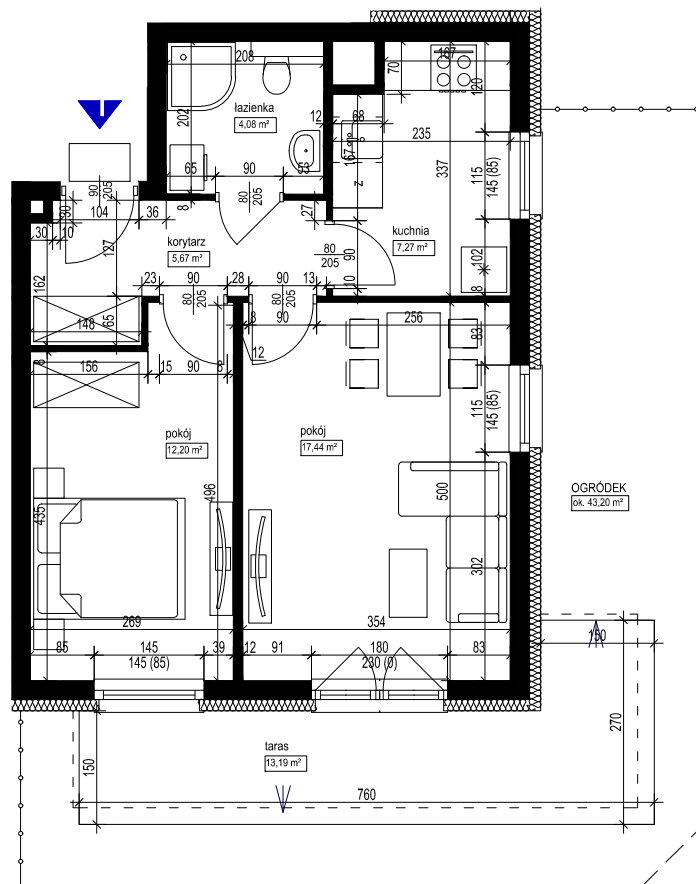

BUDYNEK MIESZKALNY WIELORODZINNY

MALTA

WOŁKOWSKA

UL. WOŁKOWSKA W POZNANIU

ul. Roosevelta 18
60-829 Poznań
tel. 61 845 11 83
www.uwi.com.pl

SKALA 1:100

Niniejsza karta ma charakter poglądowy i nie stanowi oferty handlowej w rozumieniu art. 66 §1 Kodeksu Cywilnego oraz innych właściwych przepisów prawnych.

OPIS MIESZKANIA:

NUMER MIESZKANIA:

B.0.9

KONDYGNACJA:

PARTER

POWIERZCHNIA:

46,66 m²

ILOŚĆ POKOI:

2 POKOJE Z KUCHNIĄ

CENA BRUTTO:

CENA BRUTTO/m²:

UWAGI:

1. Wymiarowanie podano w świetle ścian surowych.
2. Powierzchnie podano w świetle ścian otnykowanych.