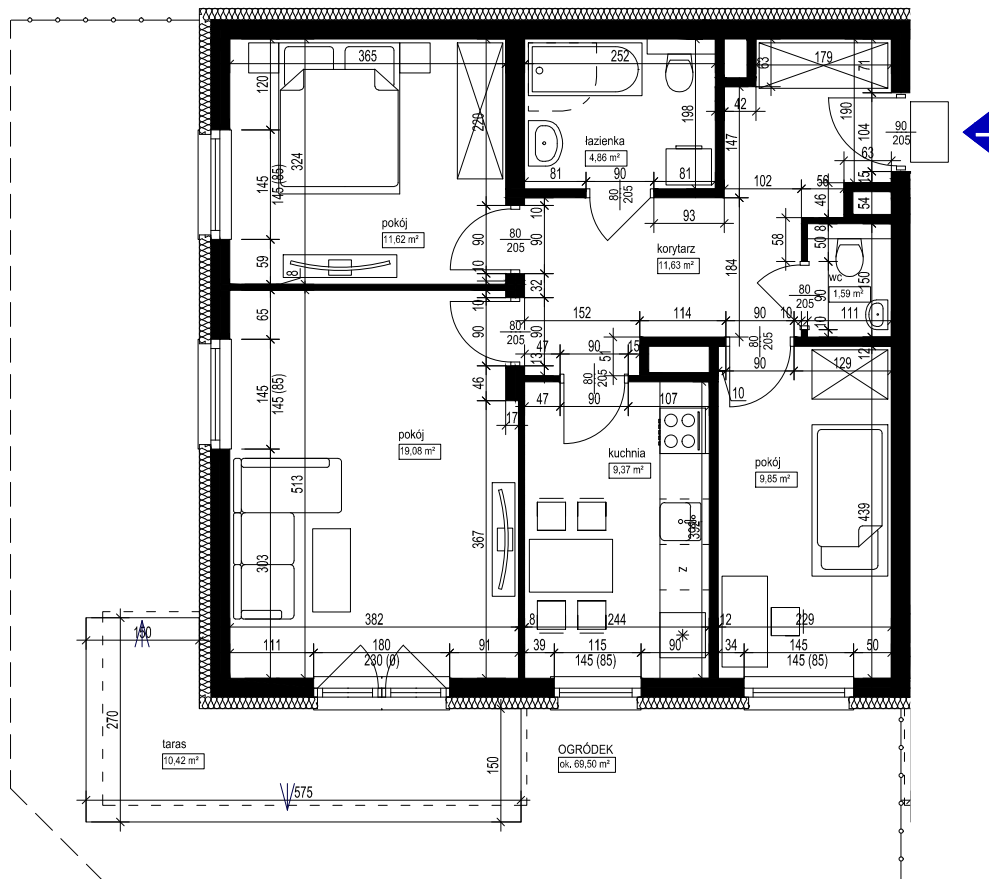

POŁOŻENIE BUDYNKU
SKALA 1:2500