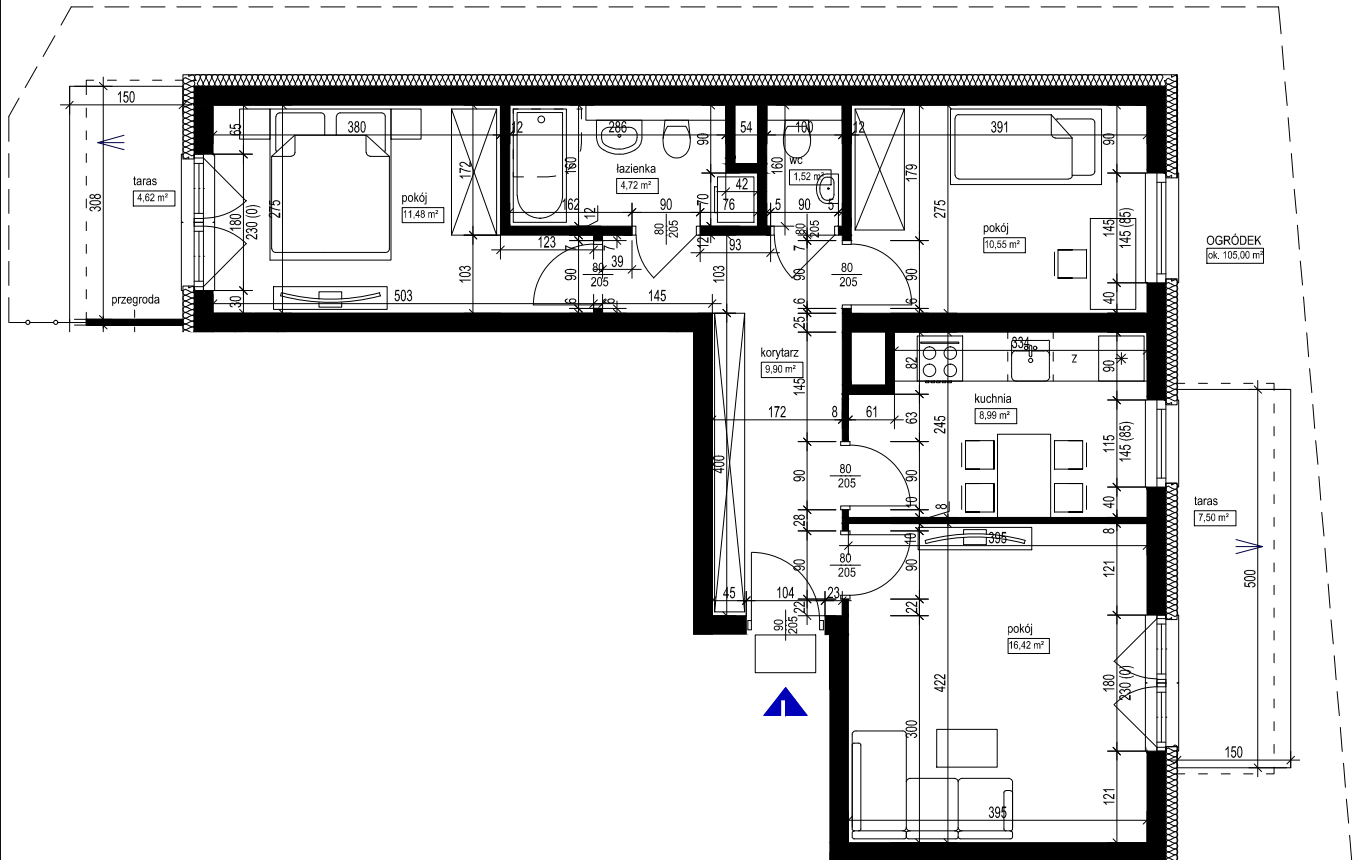

POŁOŻENIE BUDYNKU
SKALA 1:2500