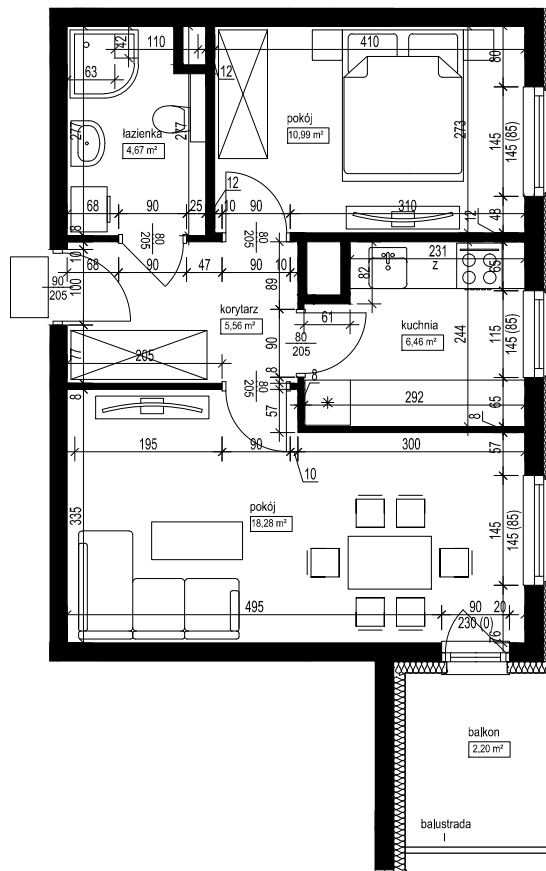

BUDYNEK MIESZKALNY WIELORODZINNY

MAJTA

WOŁKOWSKA

UL. WOŁKOWSKA W POZNANIU

ul. Roosevelta 18
60-829 Poznań
tel. 61 845 11 83
www.uwi.com.pl

SKALA 1:100

Niniejsza karta ma charakter poglądowy i nie stanowi oferty handlowej w rozumieniu art. 66 §1 Kodeksu Cywilnego oraz innych właściwych przepisów prawnych.

OPIS MIESZKANIA:

NUMER MIESZKANIA:

D.4.5

KONDYGNACJA:

PIĘTRO 4

POWIERZCHNIA:

45,96 m²

ILOŚĆ POKOI:

2 POKOJE Z KUCHNIĄ

CENA BRUTTO:

CENA BRUTTO/m²:

UWAGI: