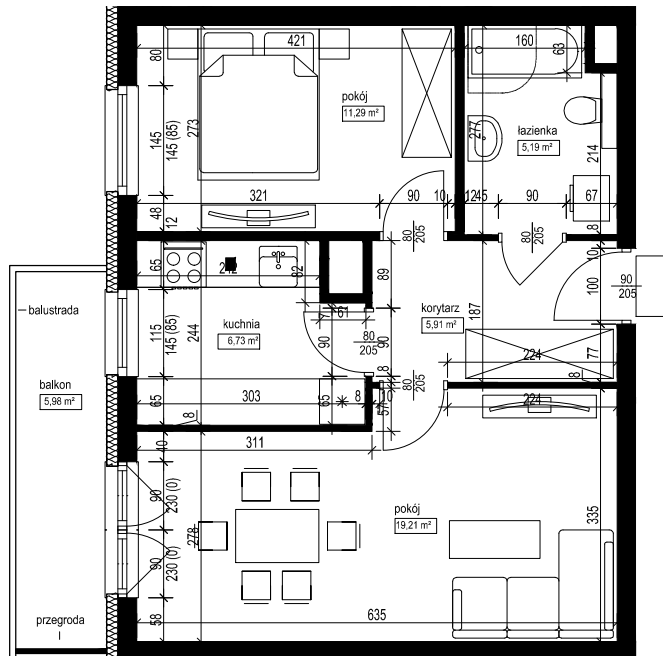

POŁOŻENIE BUDYNKU
SKALA 1:2500