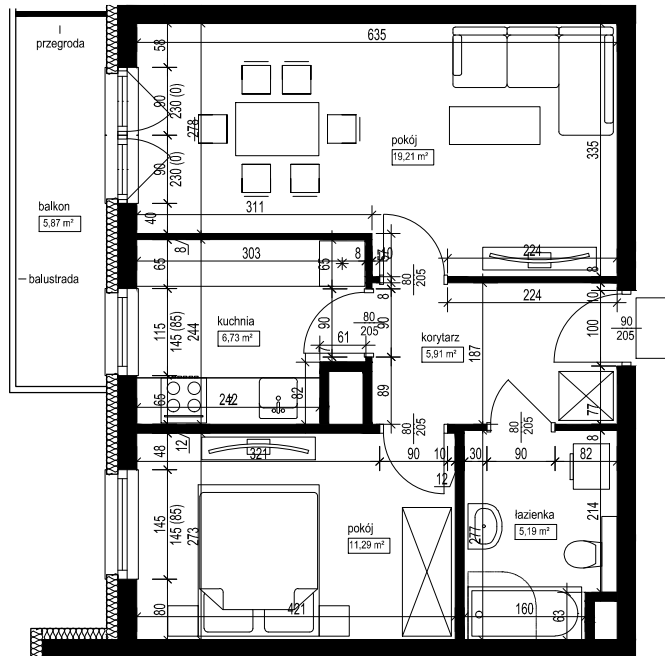

POŁOŻENIE BUDYNKU
SKALA 1:2500