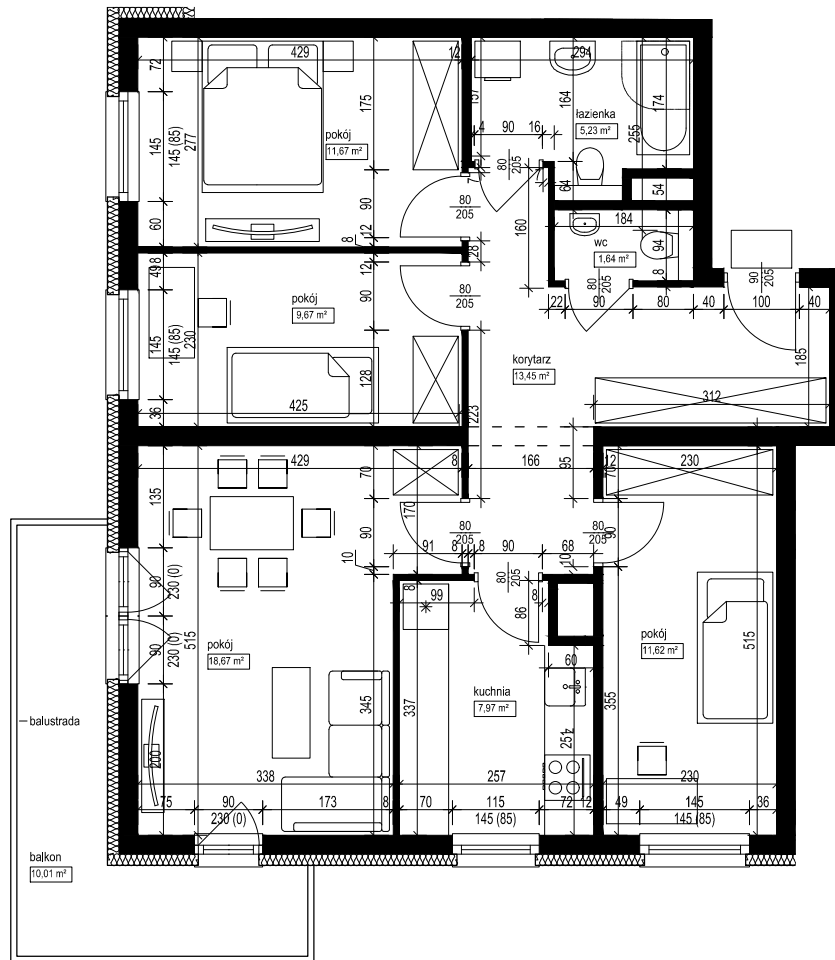

POŁOŻENIE BUDYNKU
SKALA 1:2500