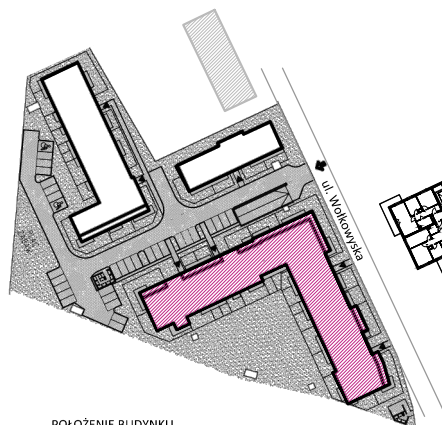

POŁOŻENIE BUDYNKU
SKALA 1:2500