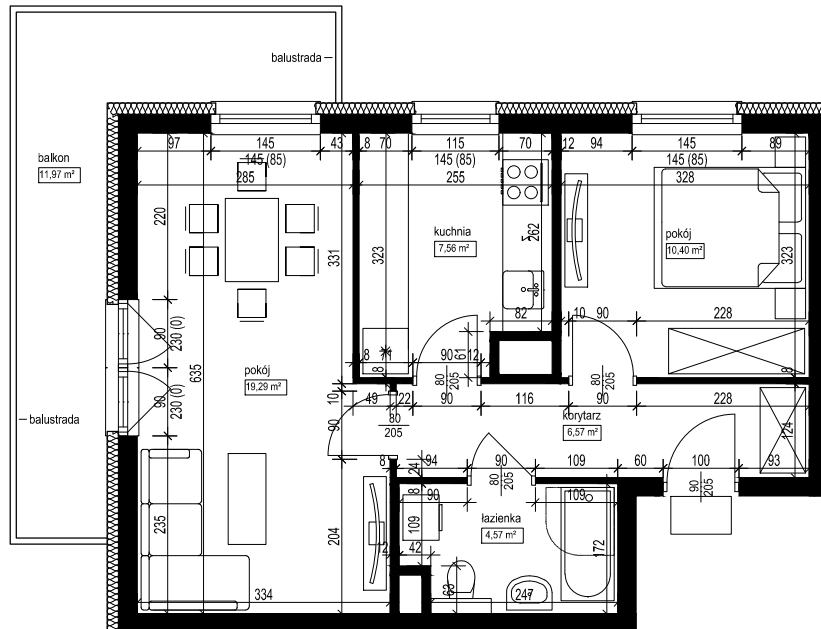

POŁOŻENIE BUDYNKU
SKALA 1:2500