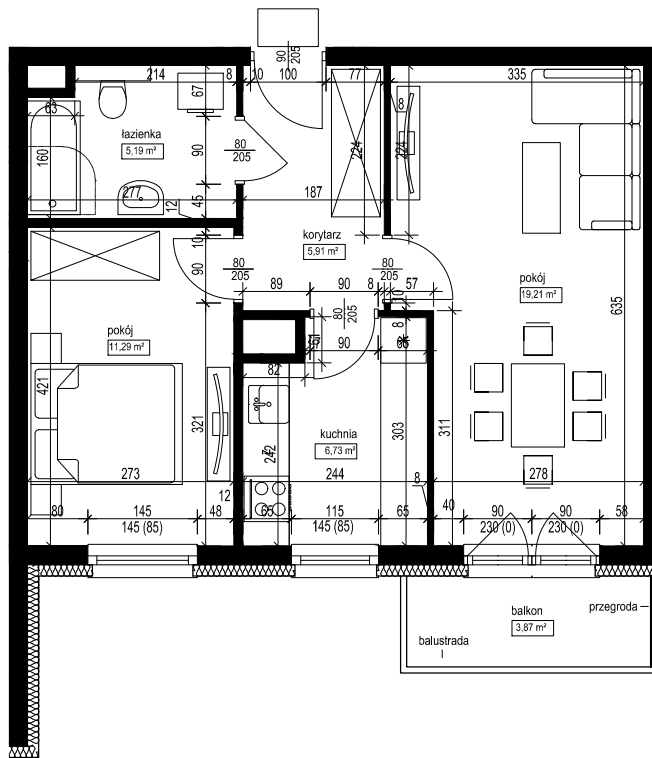

POŁOŻENIE BUDYNKU
SKALA 1:2500