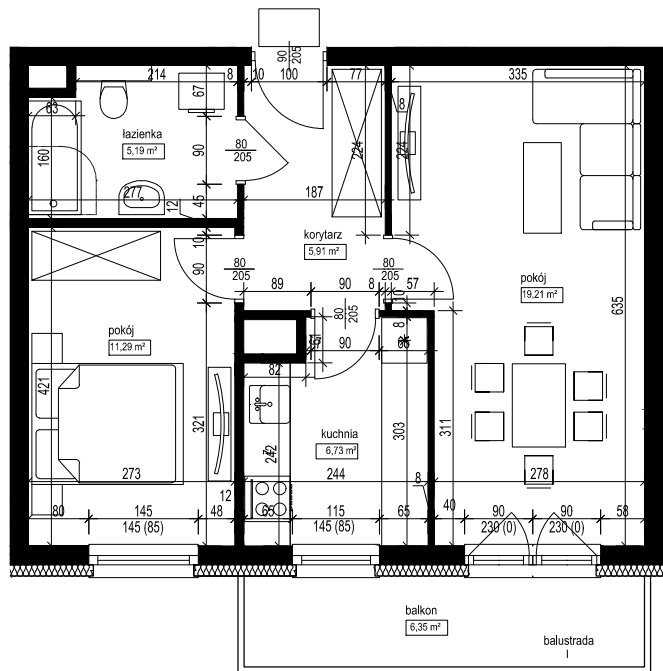

POŁOŻENIE BUDYNKU
SKALA 1:2500