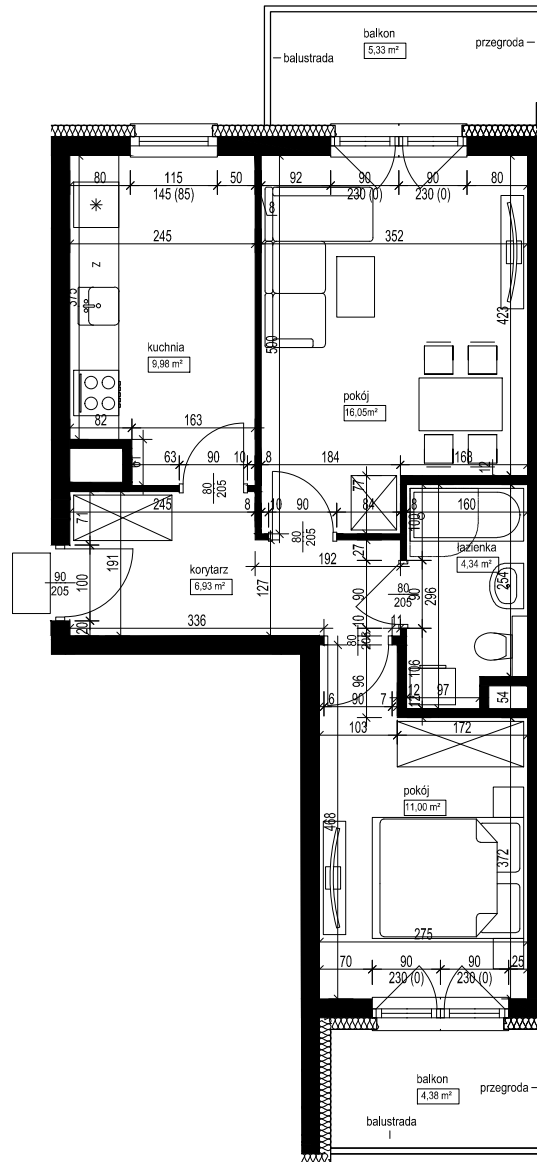

POŁOŻENIE BUDYNKU
SKALA 1:2500