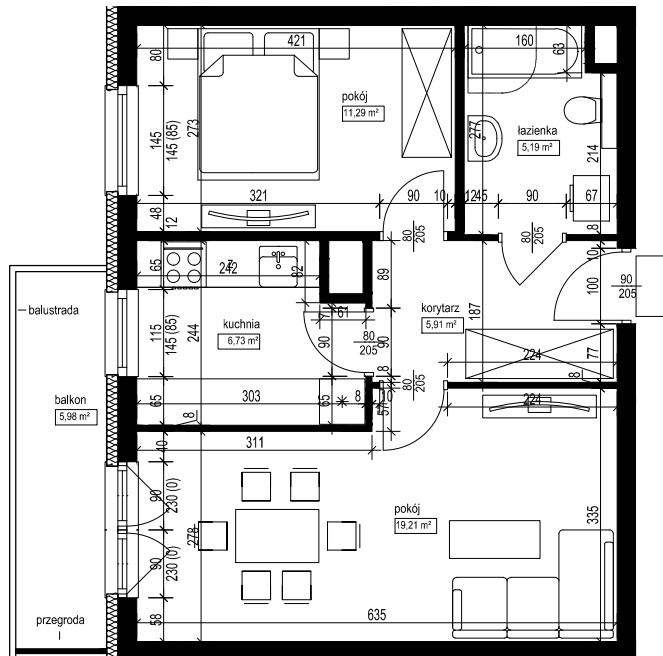

POŁOŻENIE BUDYNKU
SKALA 1:2500