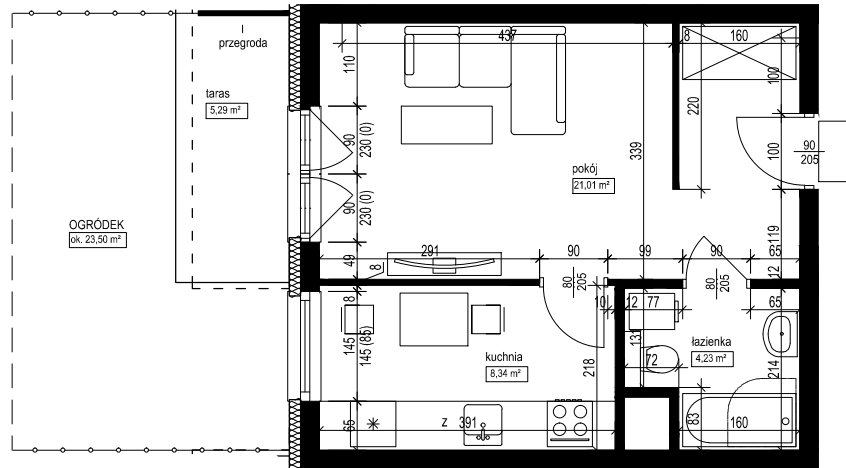

POŁOŻENIE BUDYNKU
SKALA 1:2500