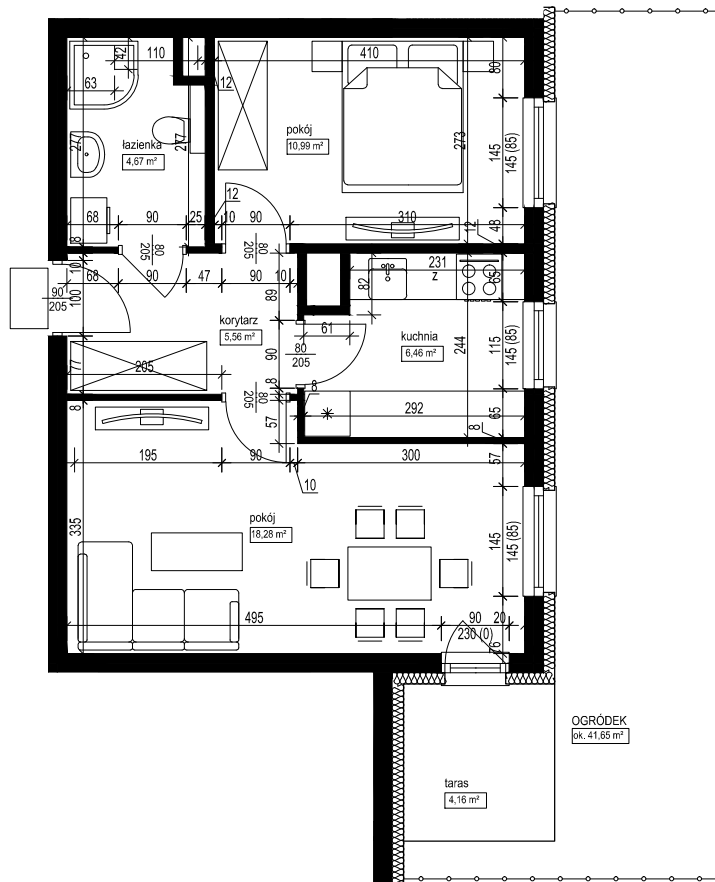

POŁOŻENIE BUDYNKU
SKALA 1:2500