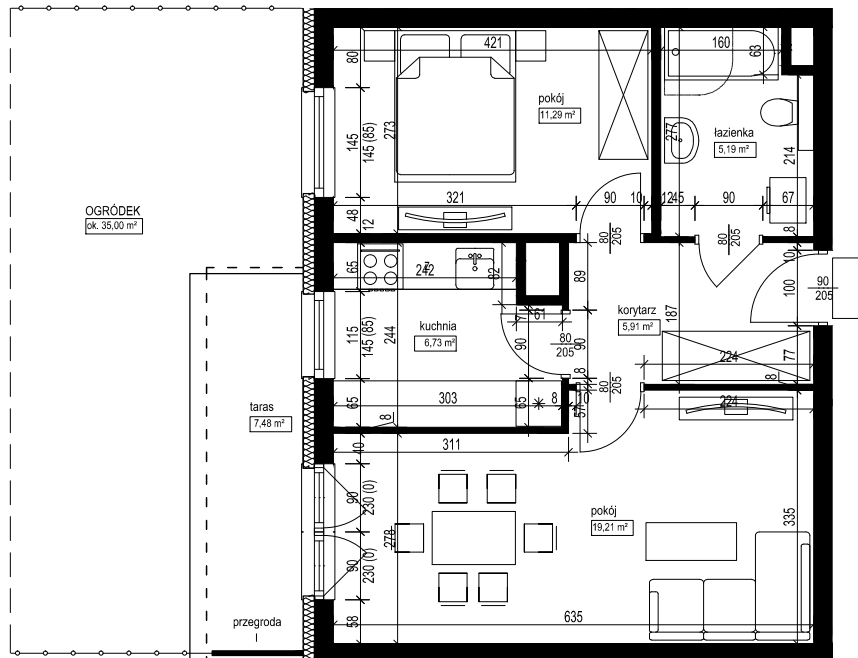

POŁOŻENIE BUDYNKU
SKALA 1:2500