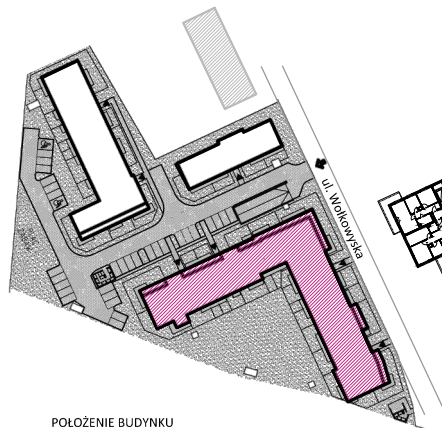

POŁOŻENIE BUDYNKU
SKALA 1:2500