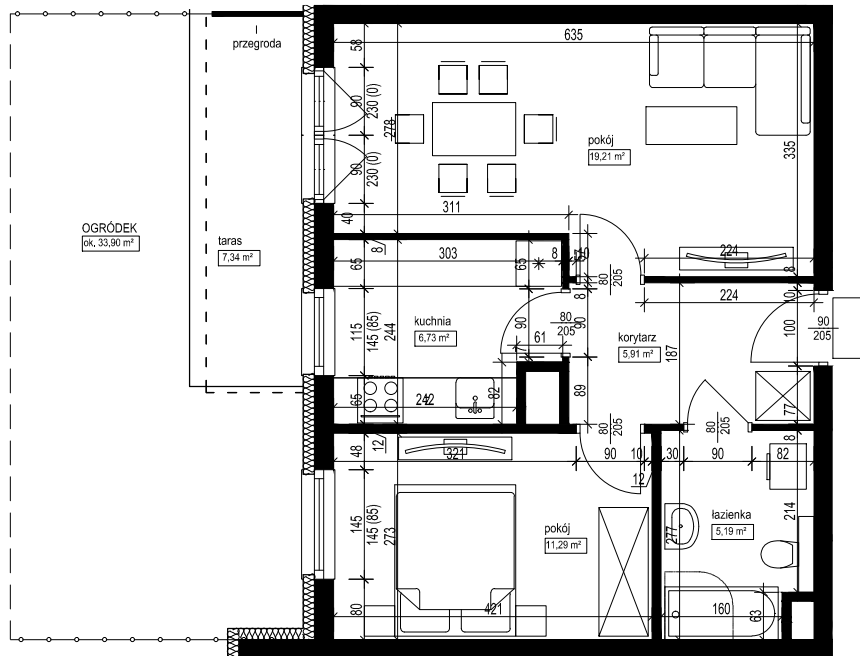

POŁOŻENIE BUDYNKU
SKALA 1:2500