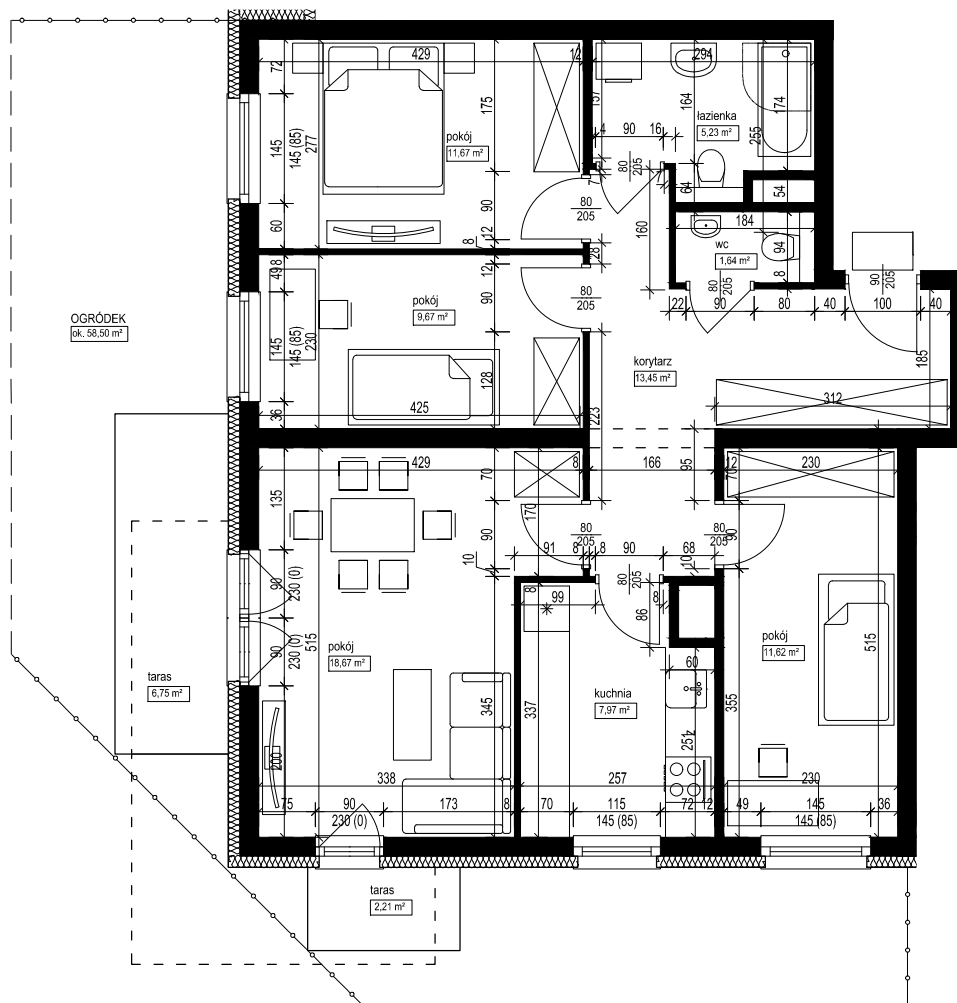

POŁOŻENIE BUDYNKU
SKALA 1:2500