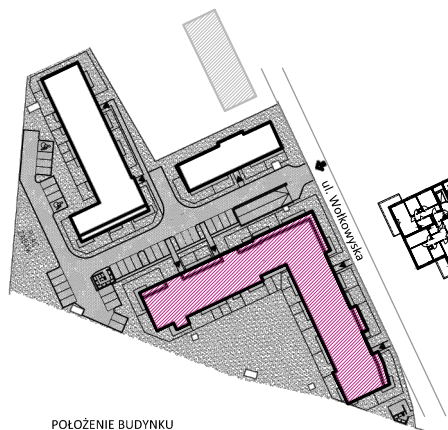

POŁOŻENIE BUDYNKU
SKALA 1:2500