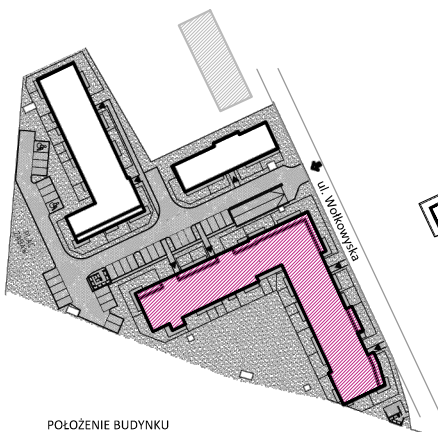

POŁOŻENIE BUDYNKU
SKALA 1:2500