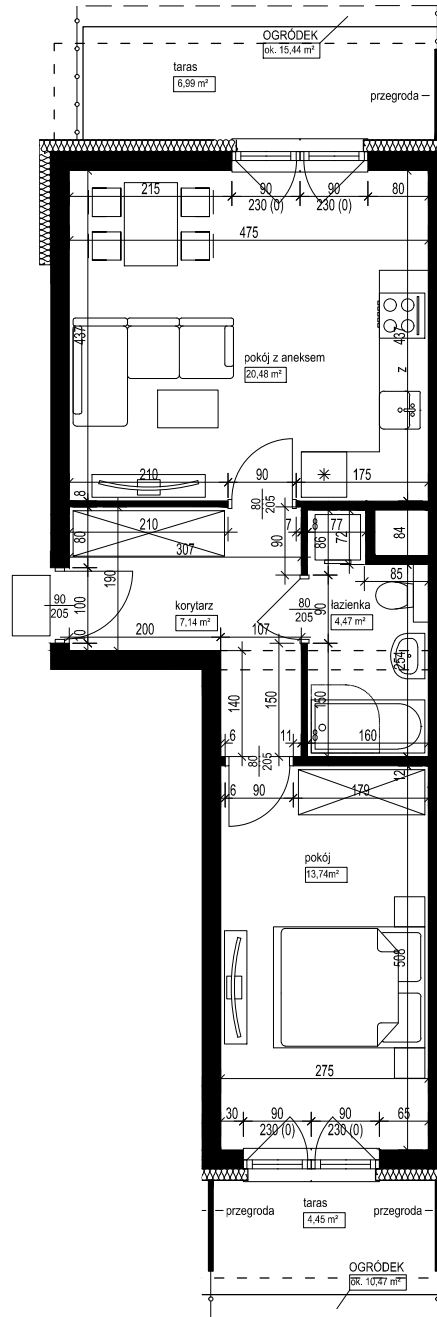

POŁOŻENIE BUDYNKU
SKALA 1:2500