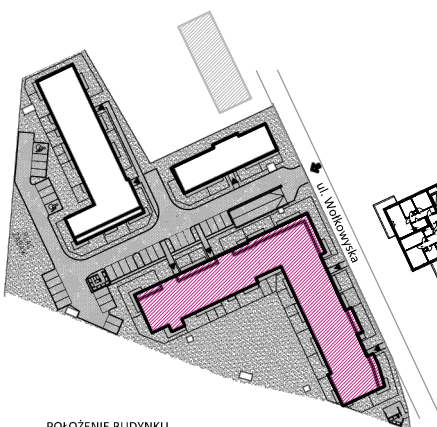

POŁOŻENIE BUDYNKU
SKALA 1:2500