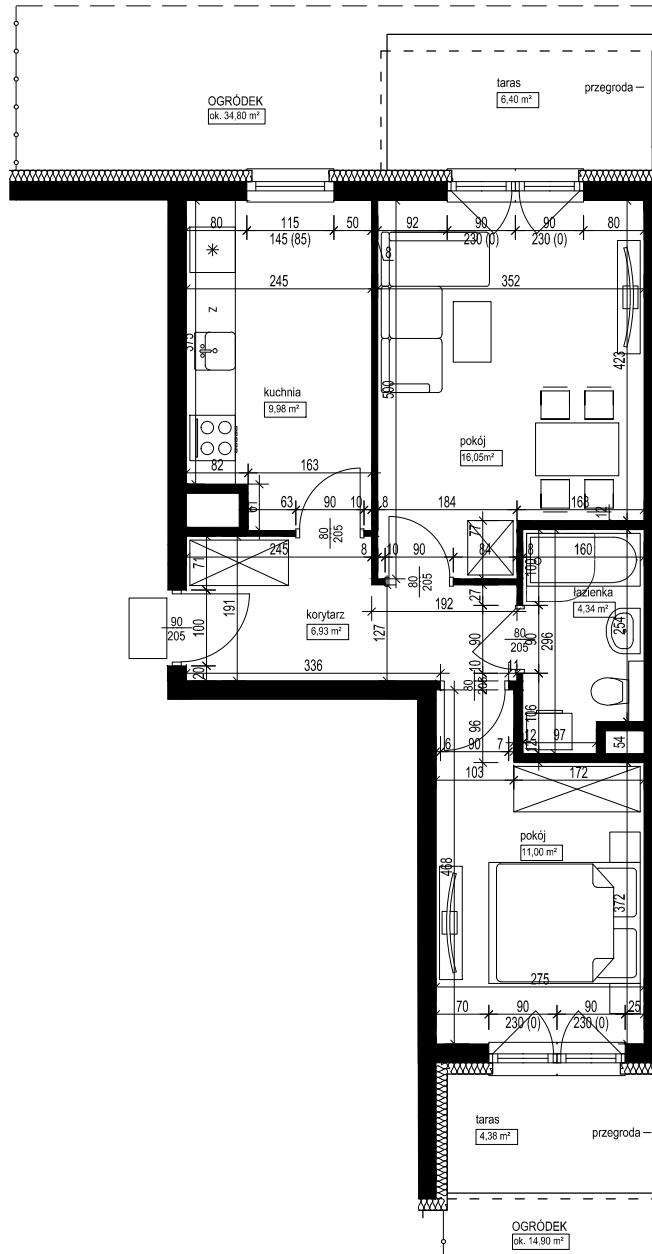

OPIS MIESZKANIA:

NUMER MIESZKANIA:

D.0.13

KONDYGNACJA:

PARTER

POWIERZCHNIA:

48,30 m²

IŁOŚĆ POKOI:

2 POKOJE Z KUCHNIĄ

CENA BRUTTO:

CENA BRUTTO/m²:

UWAGI: