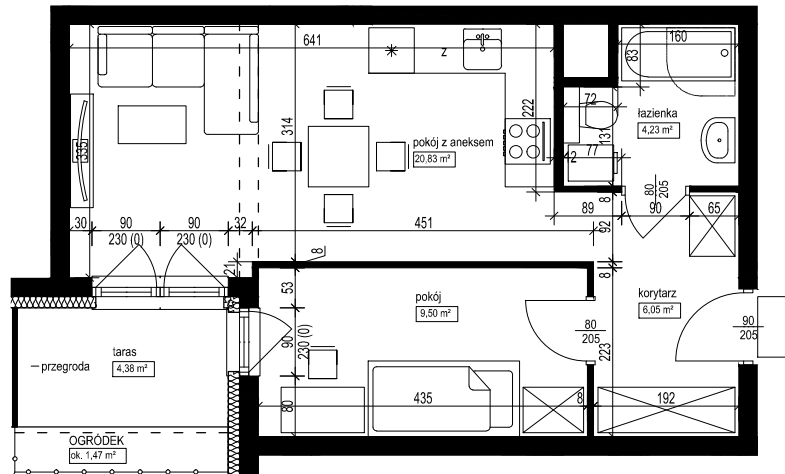

POŁOŻENIE BUDYNKU
SKALA 1:2500