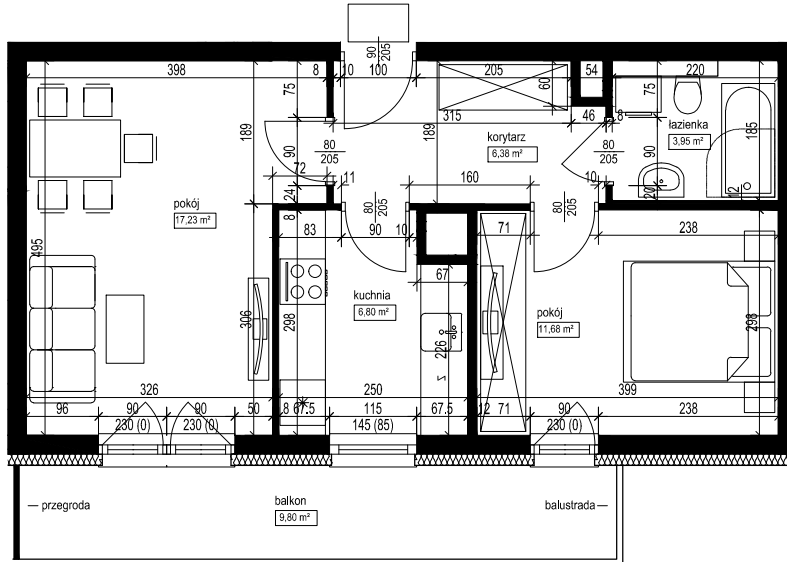

POŁOŻENIE BUDYNKU
SKALA 1:2500

POŁOŻENIE MIESZKANIA W BUDYNKU
SKALA 1:1000

OPIS MIESZKANIA:

NUMER MIESZKANIA:

C.4.2

KONDYGNACJA:

PIĘTRO 4

POWIERZCHNIA:

46,04 m²

ILOŚĆ POKOI:

2 POKOJE Z KUCHNIĄ

CENA BRUTTO:

CENA BRUTTO/m²:

UWAGI: