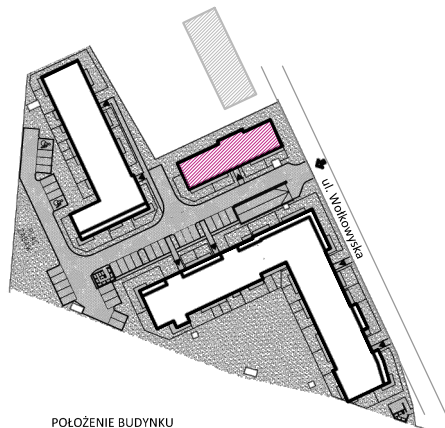

POŁOŻENIE BUDYNKU
SKALA 1:2500

POŁOŻENIE MIESZKANIA W BUDYNKU
SKALA 1:1000

OPIS MIESZKANIA:

NUMER MIESZKANIA:

C.4.2

KONDYGNACJA:

PIĘTRO 4

POWIERZCHNIA:

46,04 m²

ILOŚĆ POKOI:

2 POKOJE Z KUCHNIĄ

CENA BRUTTO:

CENA BRUTTO/m²:

UWAGI: