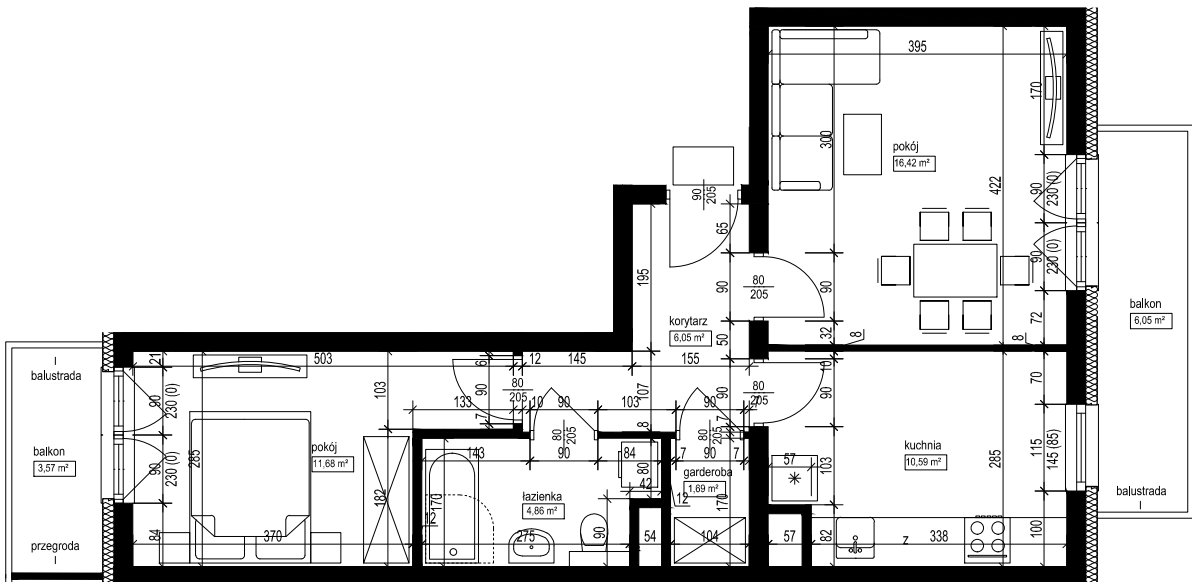

POŁOŻENIE BUDYNKU
SKALA 1:2500