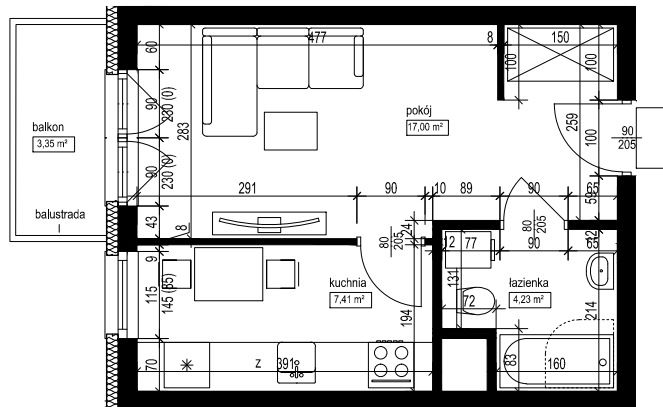

POŁOŻENIE BUDYNKU
SKALA 1:2500