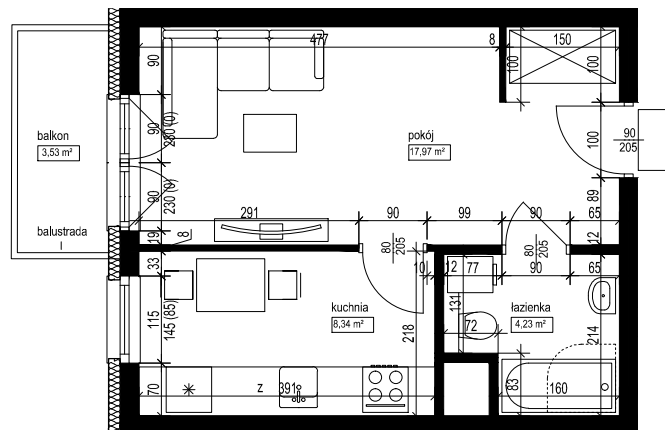

POŁOŻENIE BUDYNKU
SKALA 1:2500