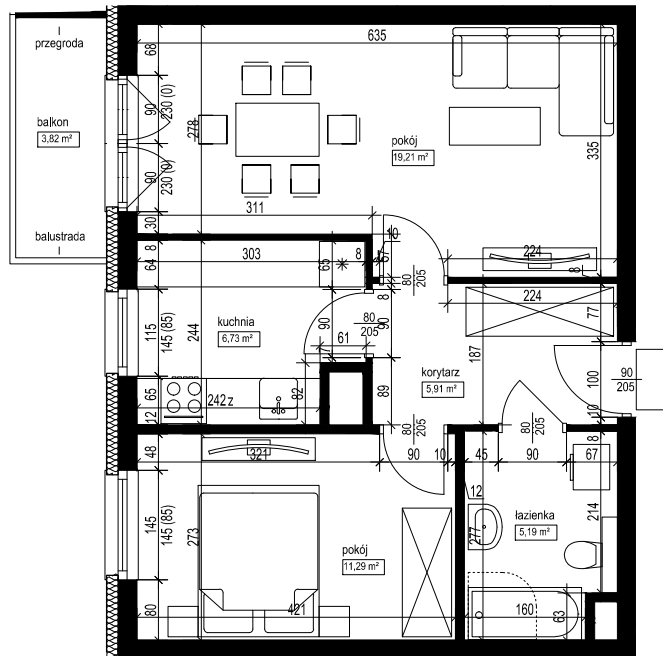

POŁOŻENIE BUDYNKU
SKALA 1:2500