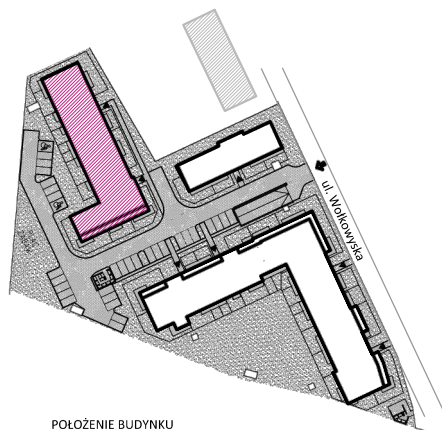

POŁOŻENIE BUDYNKU
SKALA 1:2500