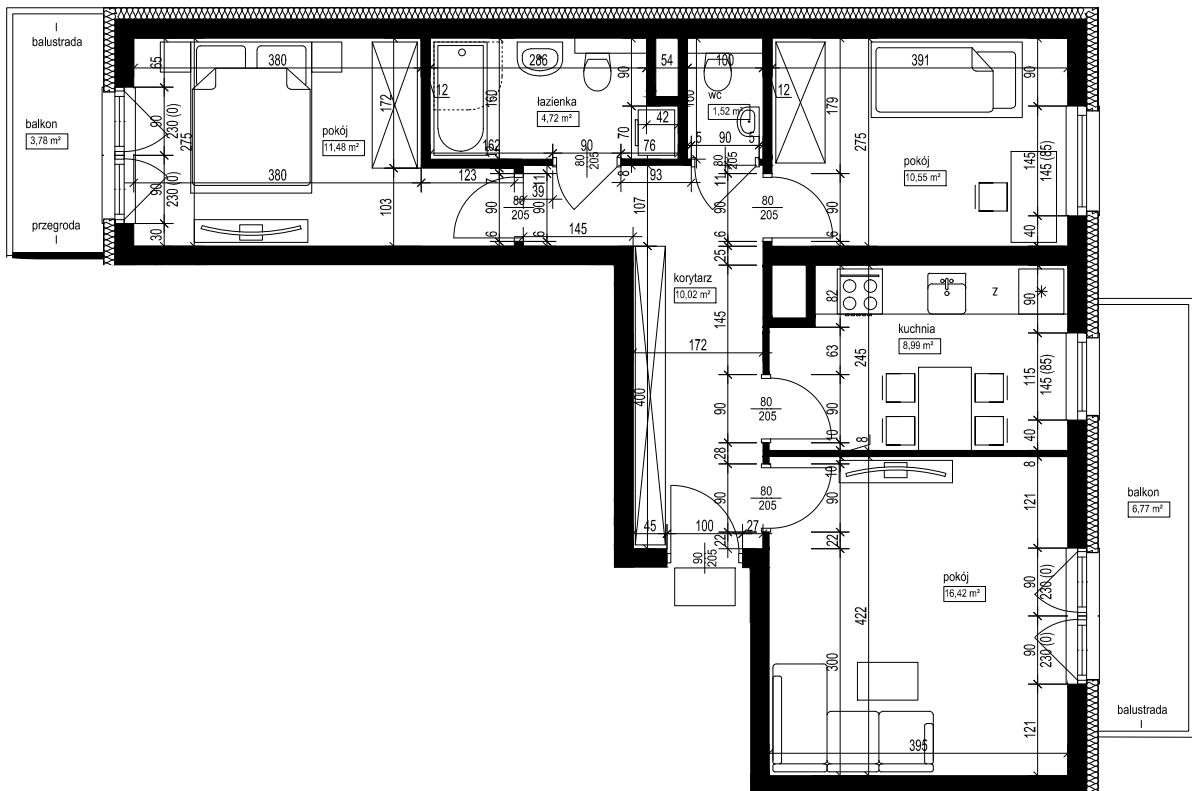

POŁOŻENIE BUDYNKU
SKALA 1:2500