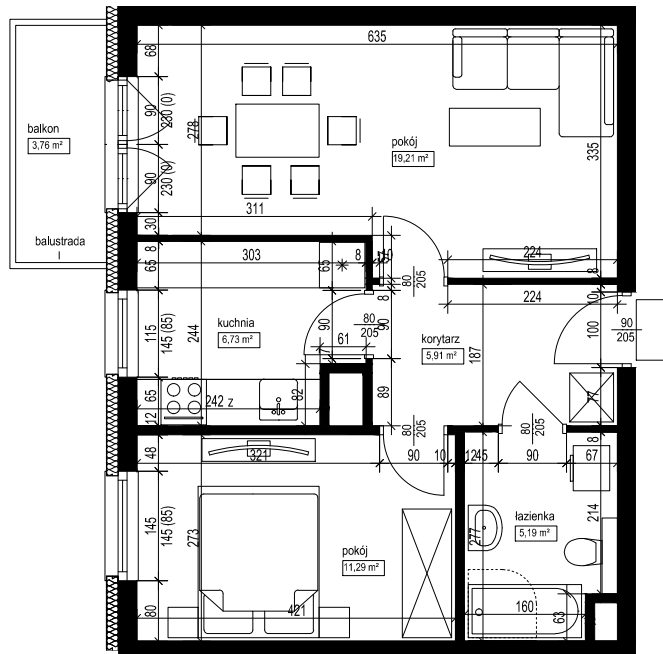

POŁOŻENIE BUDYNKU
SKALA 1:2500