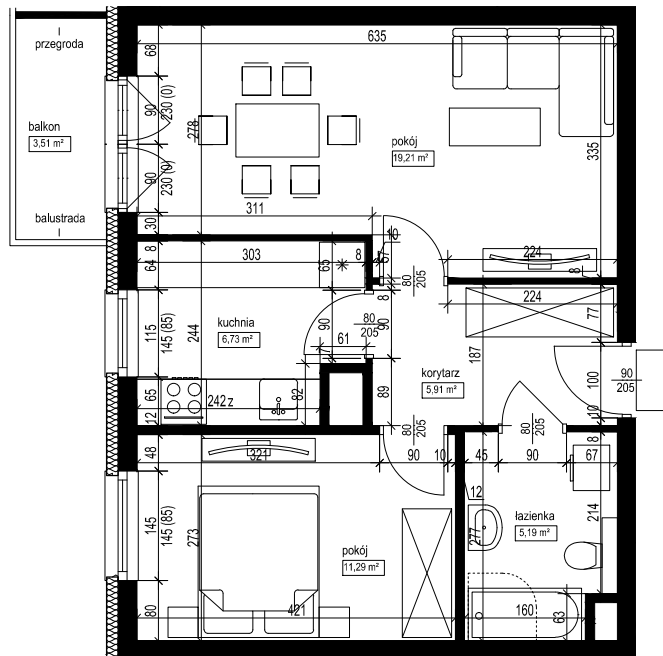

POŁOŻENIE BUDYNKU
SKALA 1:2500