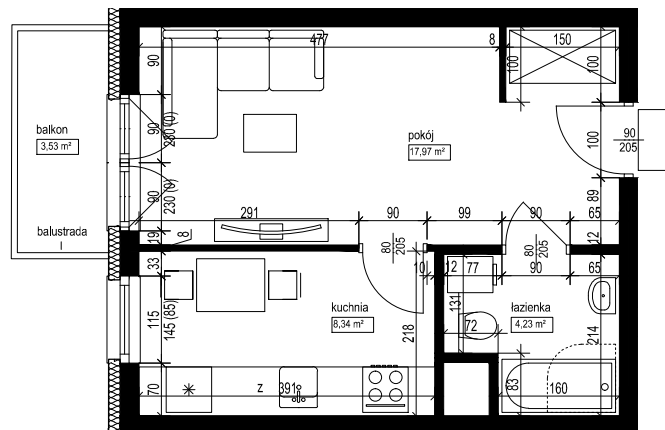

POŁOŻENIE BUDYNKU
SKALA 1:2500