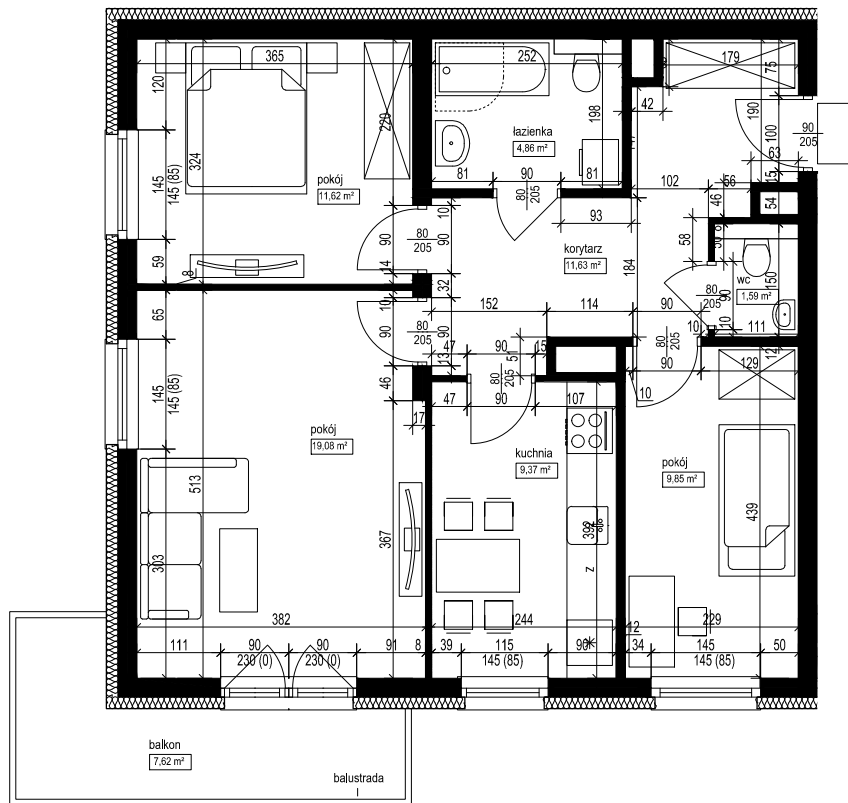

POŁOŻENIE BUDYNKU
SKALA 1:2500