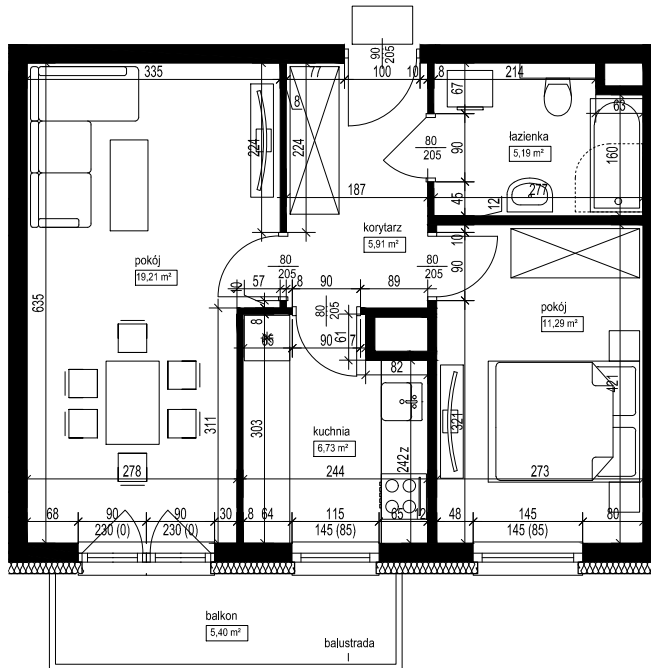

POŁOŻENIE BUDYNKU
SKALA 1:2500