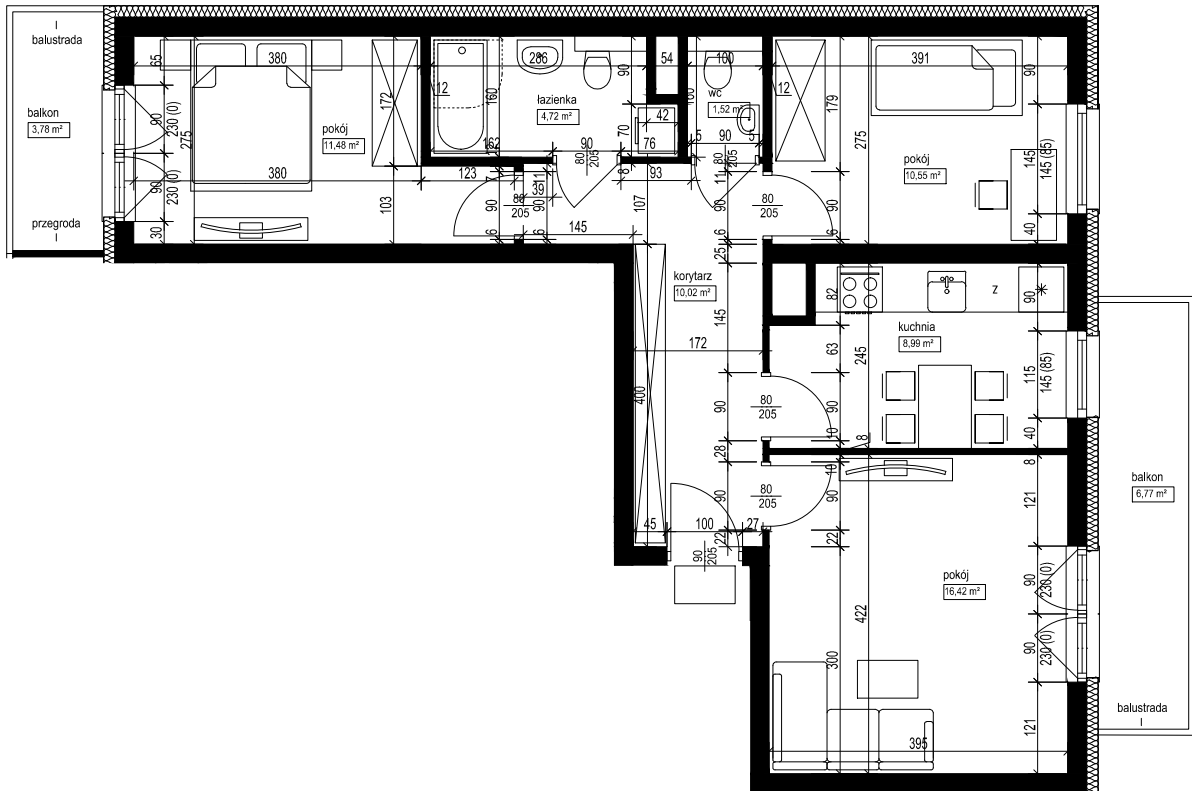

POŁOŻENIE BUDYNKU
SKALA 1:2500