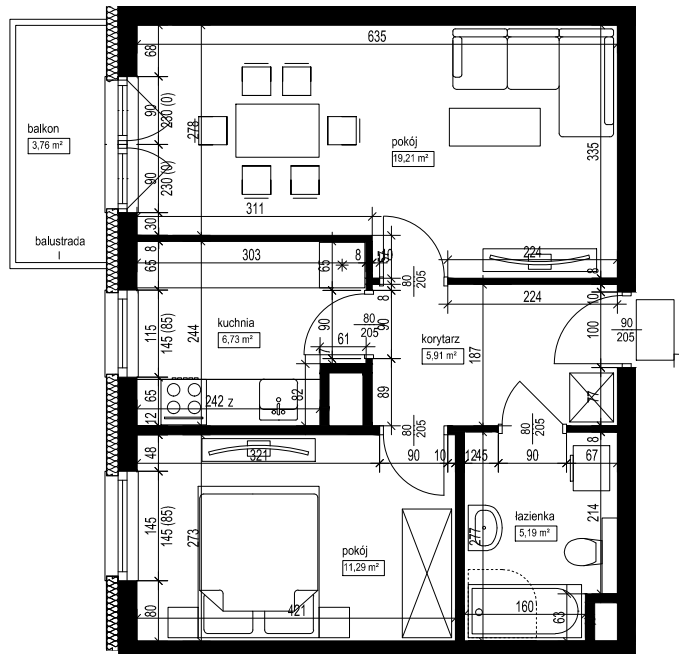

POŁOŻENIE BUDYNKU
SKALA 1:2500