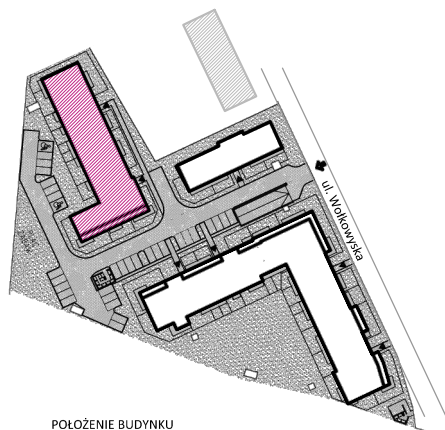

POŁOŻENIE BUDYNKU
SKALA 1:2500