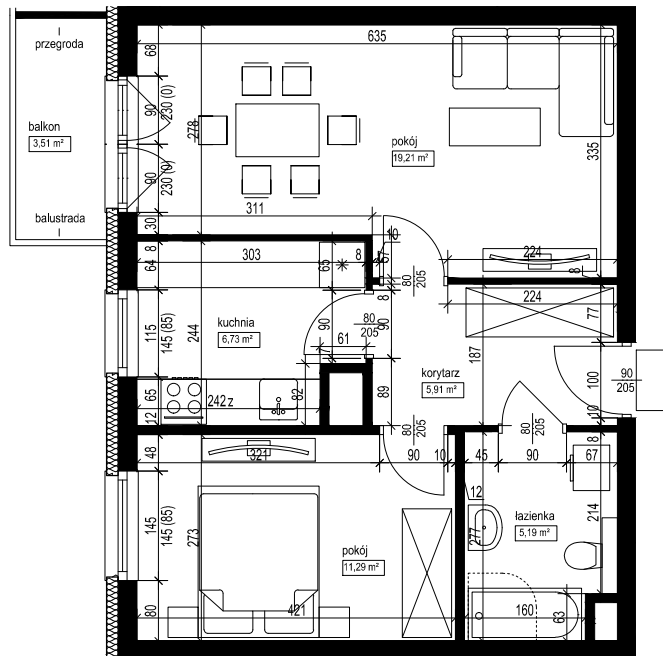

POŁOŻENIE BUDYNKU
SKALA 1:2500