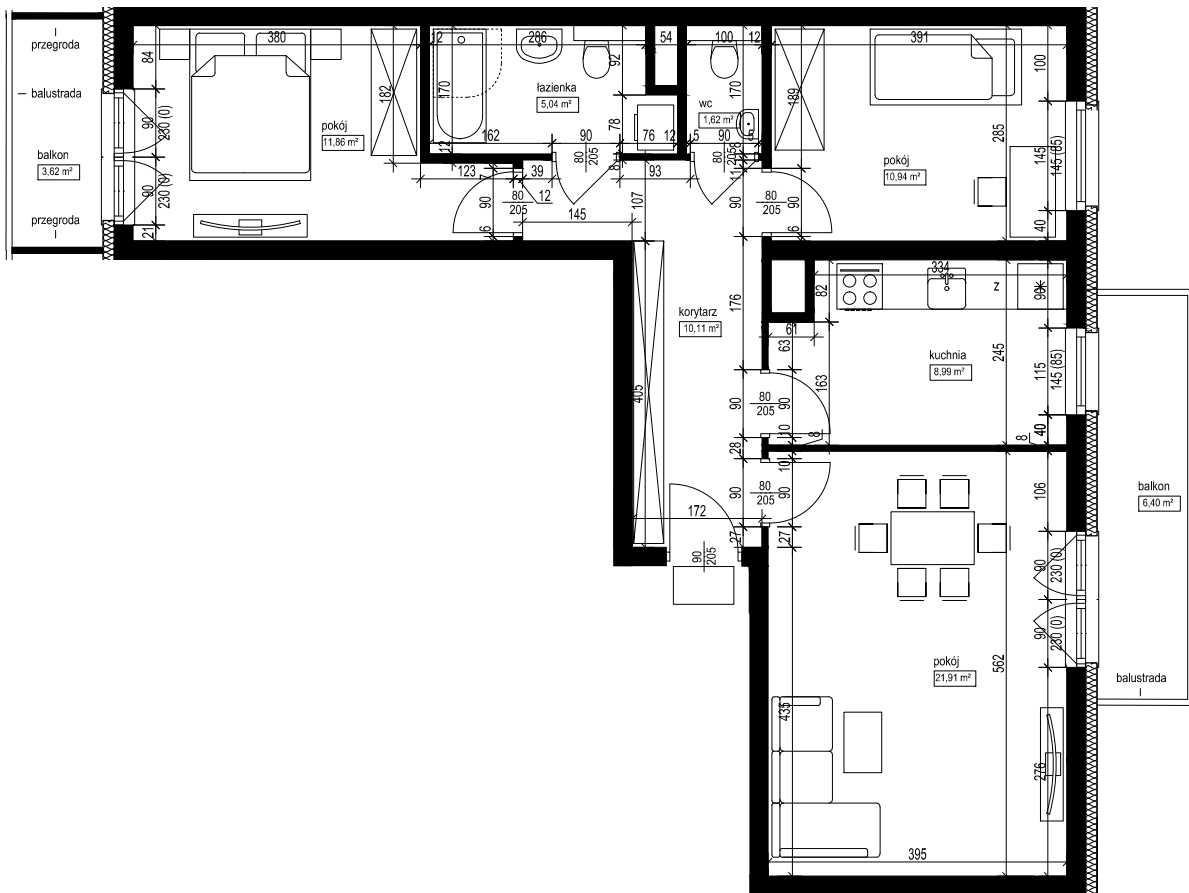

POŁOŻENIE BUDYNKU
SKALA 1:2500