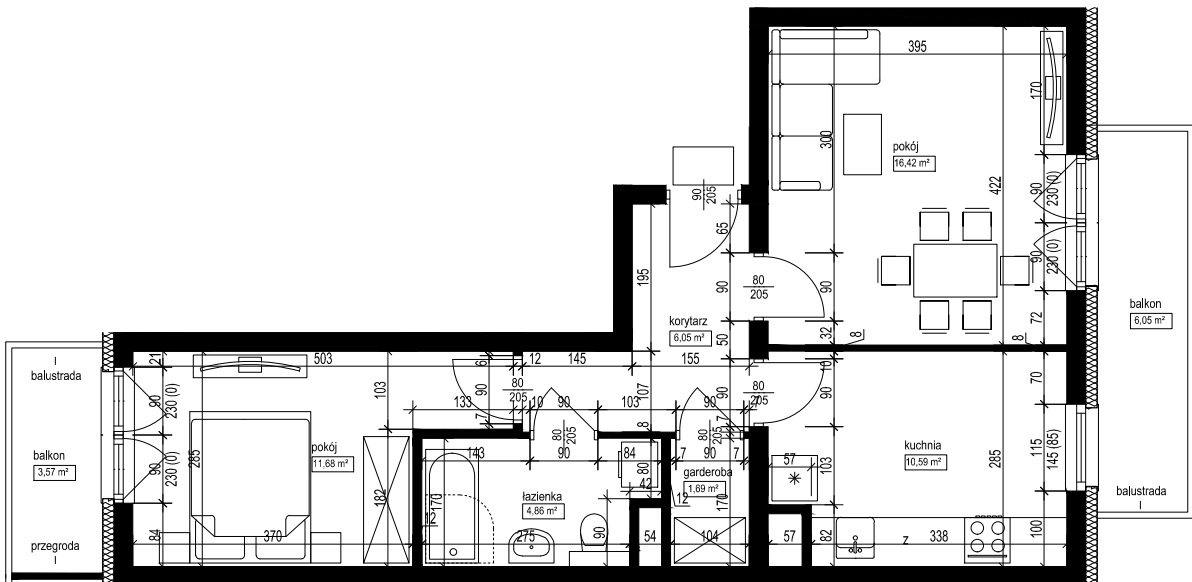

POŁOŻENIE BUDYNKU
SKALA 1:2500