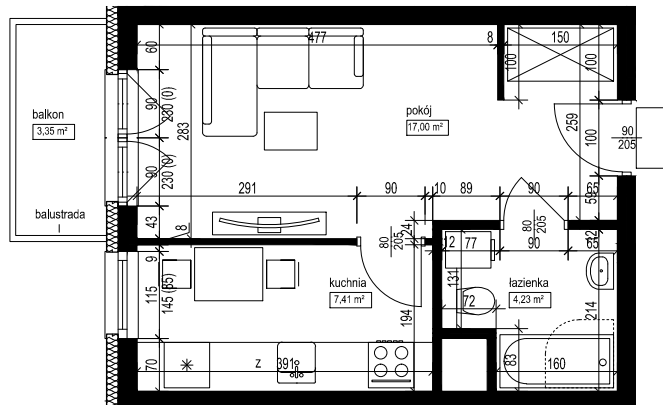

POŁOŻENIE BUDYNKU
SKALA 1:2500