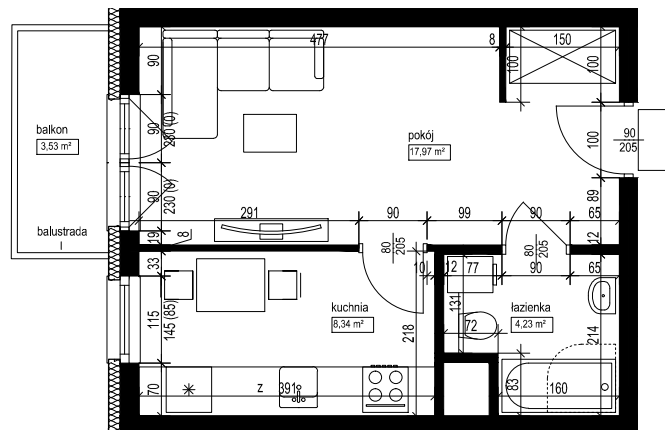

POŁOŻENIE BUDYNKU
SKALA 1:2500