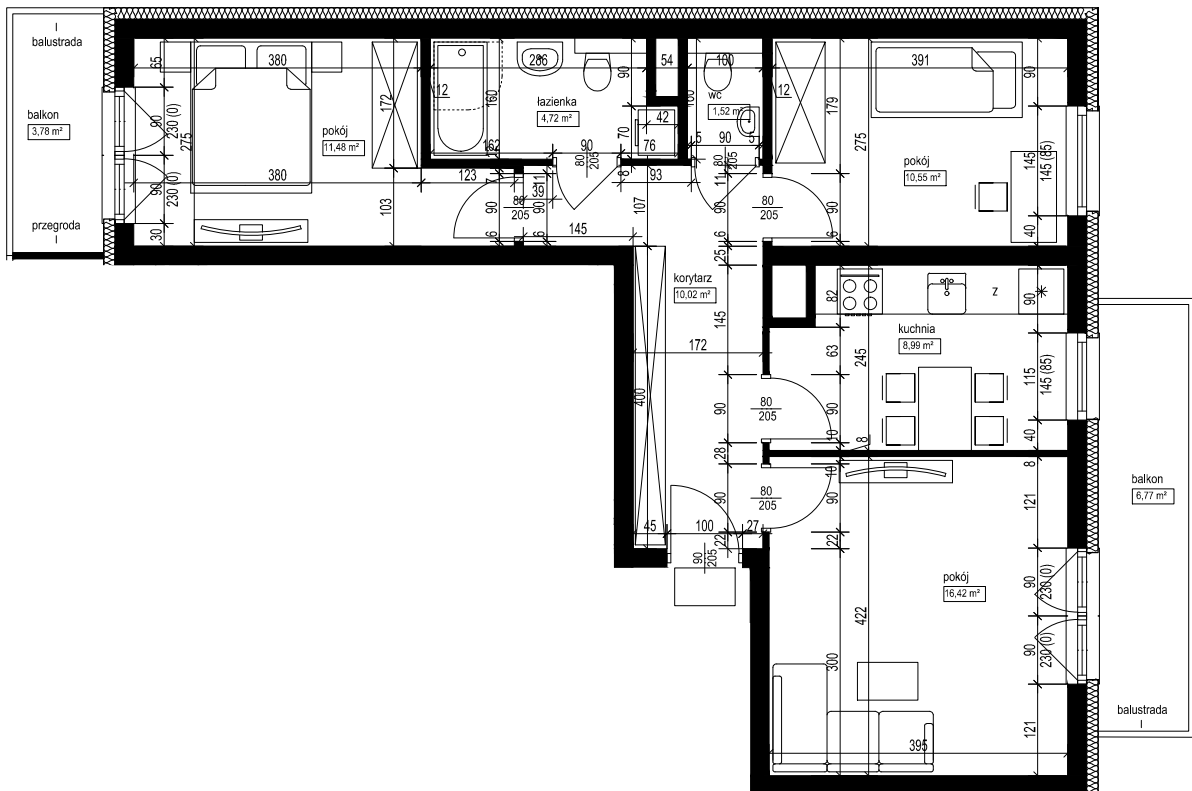

POŁOŻENIE BUDYNKU
SKALA 1:2500