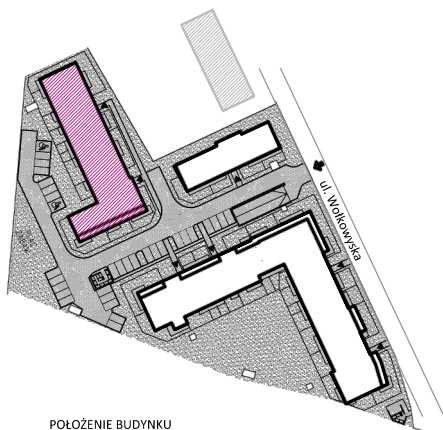

POŁOŻENIE BUDYNKU
SKALA 1:2500