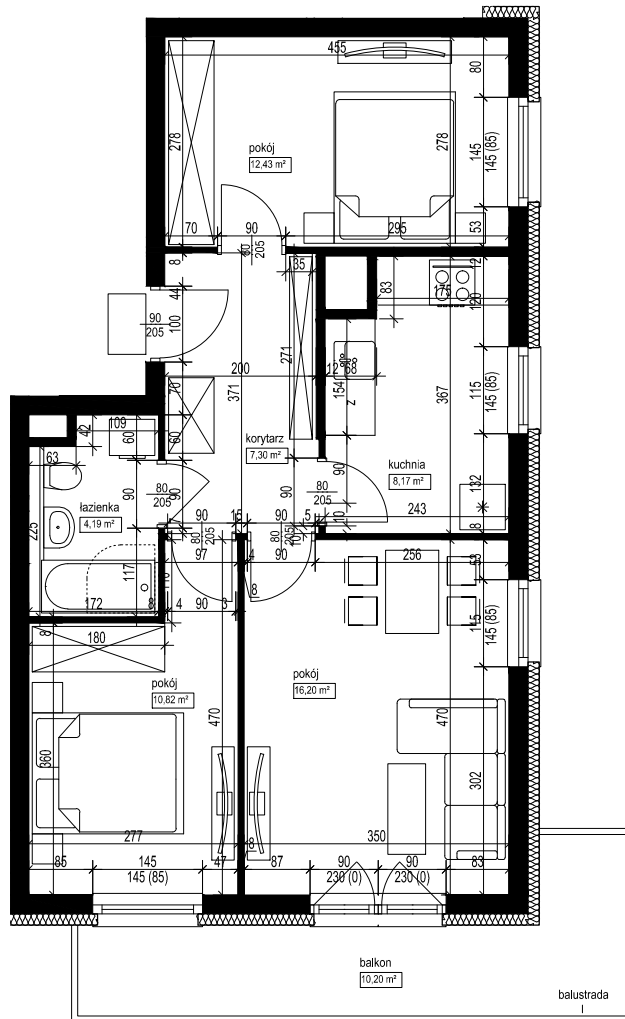

POŁOŻENIE BUDYNKU
SKALA 1:2500