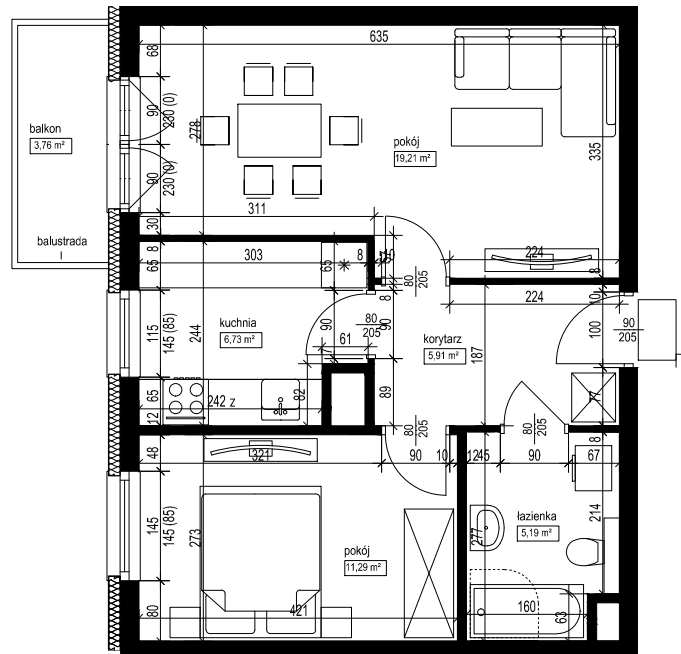

POŁOŻENIE BUDYNKU
SKALA 1:2500