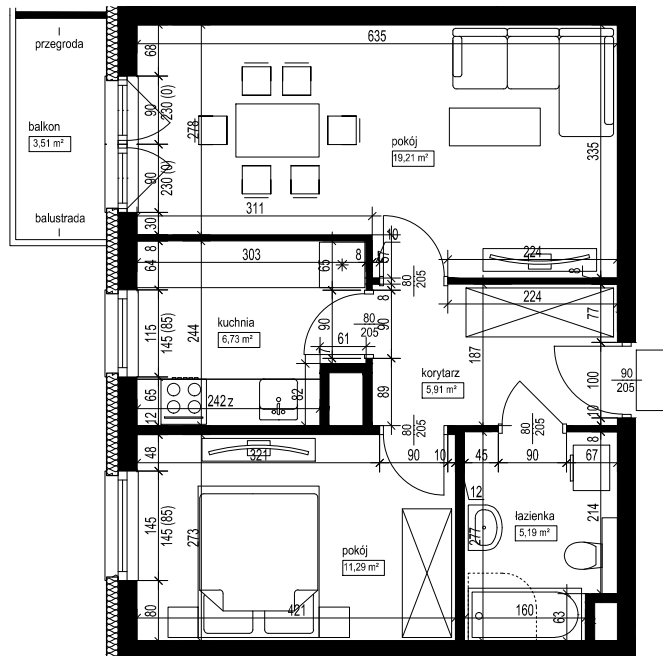

POŁOŻENIE BUDYNKU
SKALA 1:2500