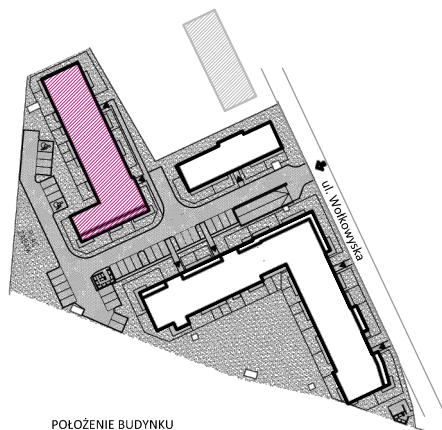

ULOZENIE BUDYNKU
SKALA 1:2500