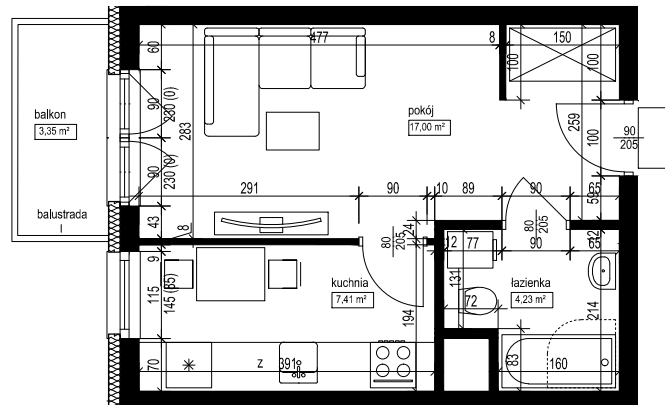

ULOZENIE BUDYNKU
SKALA 1:2500