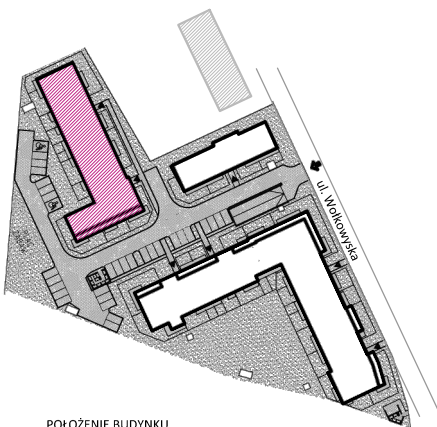

POŁOŻENIE BUDYNKU
SKALA 1:2500