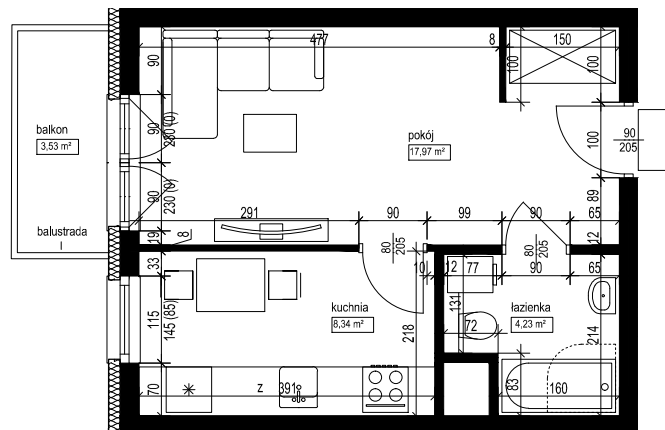

POŁOŻENIE BUDYNKU
SKALA 1:2500