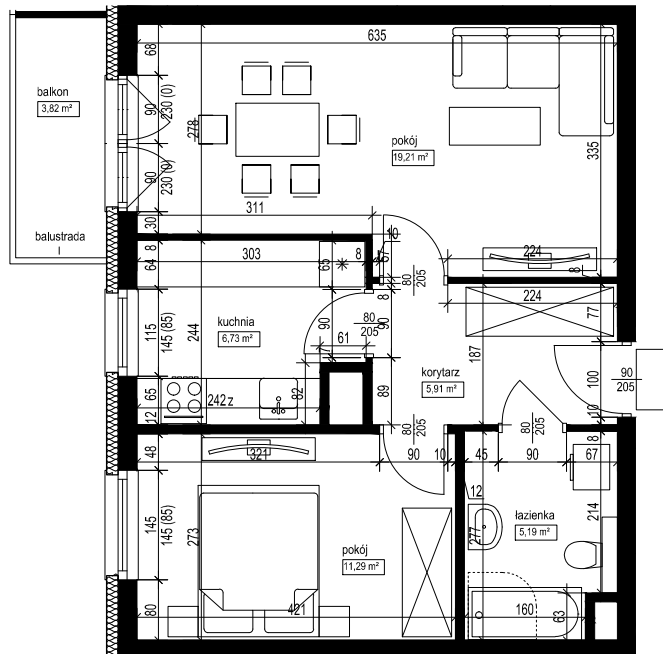

POŁOŻENIE BUDYNKU
SKALA 1:2500