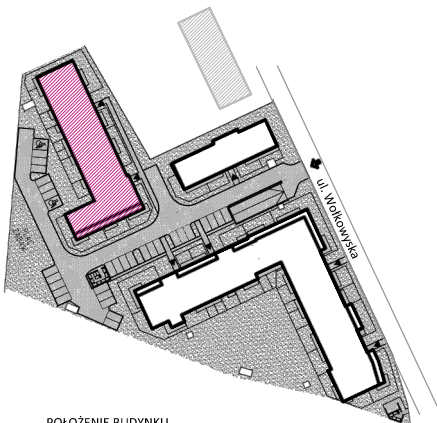

POŁOŻENIE BUDYNKU
SKALA 1:2500